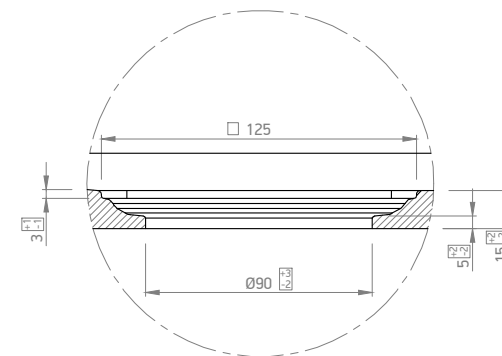

C 1:3

|   |                  |                          |         |        |
|---|------------------|--------------------------|---------|--------|
|  <b>MARMY</b> <sup>®</sup><br>COLORFUL SHOWERTRAYS |                  | Name:                    |         |        |
|   |                  | <b>DOLOMITE - 70x100</b> |         |        |
| Material:   |                  | Item NR.:                |         |        |
|   |                  | <b>80 7636 70 10 XX</b>  |         |        |
| MINERAL COMPOSITE   | Finish:          | Visible height:          | Weight: | Scale: |
|   | DOLOMITE - SLATE | 3 cm                     | 26 kg   | 1:10   |